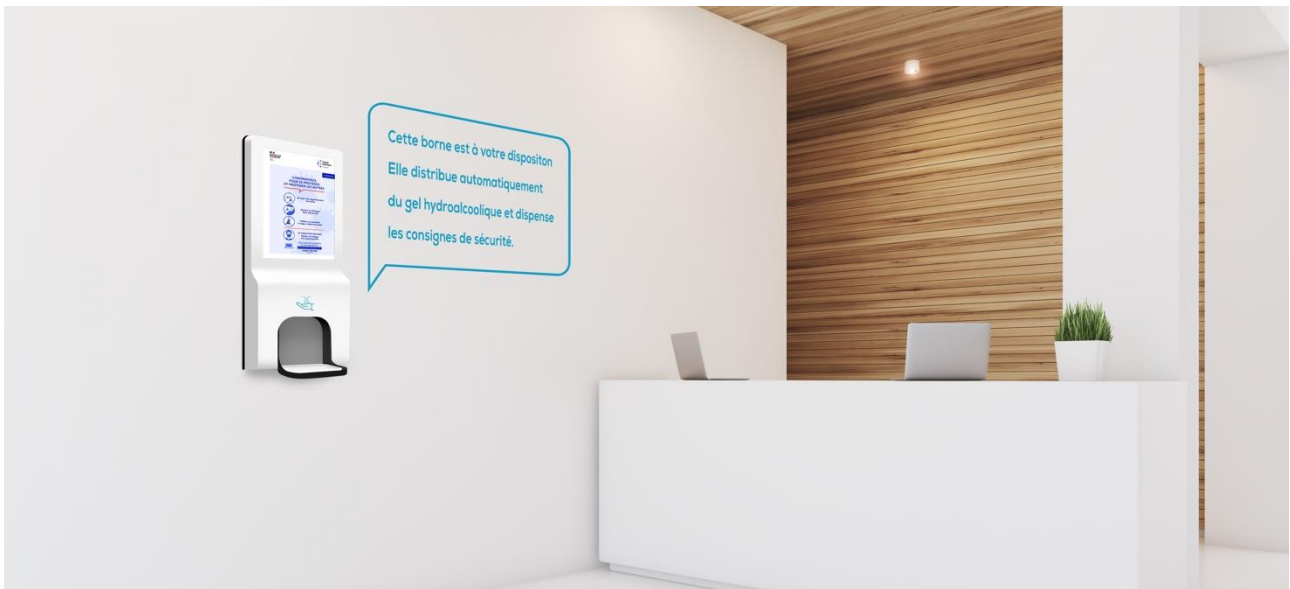

Borne digitale

+ distribution hydroalcoolique

La borne d'information
répondant aux exigences
sanitaires