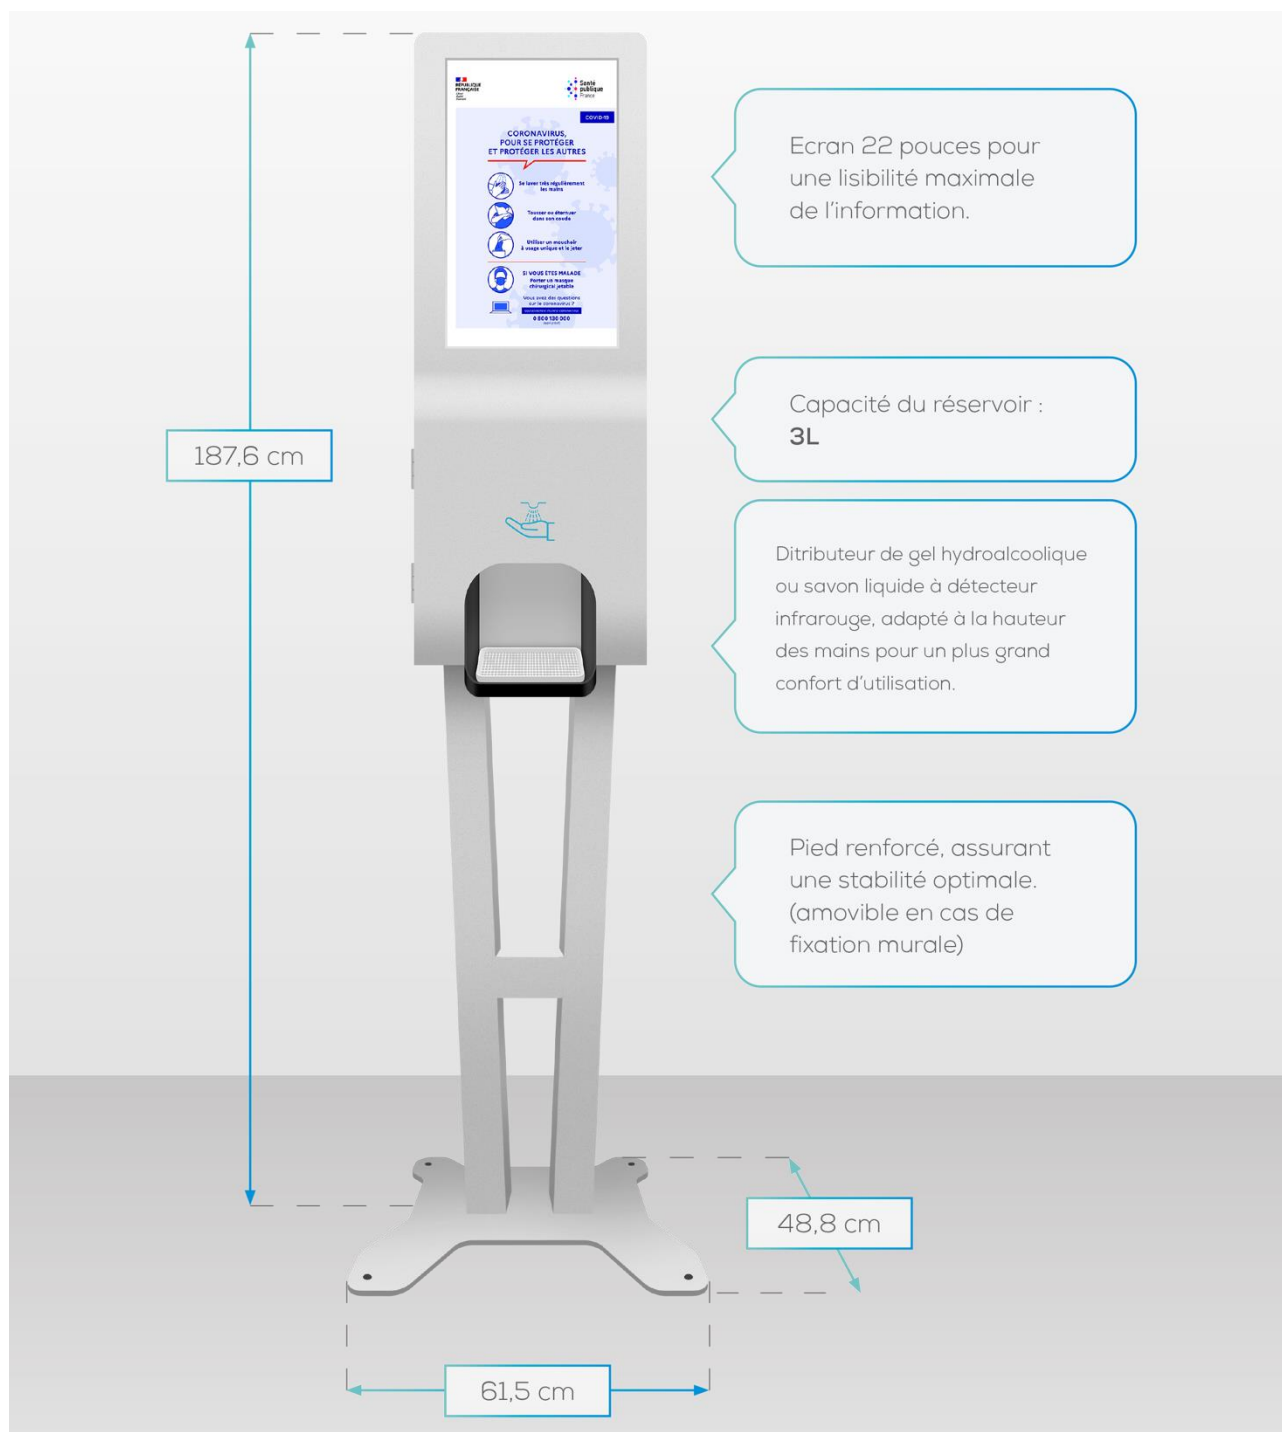

La borne 22"